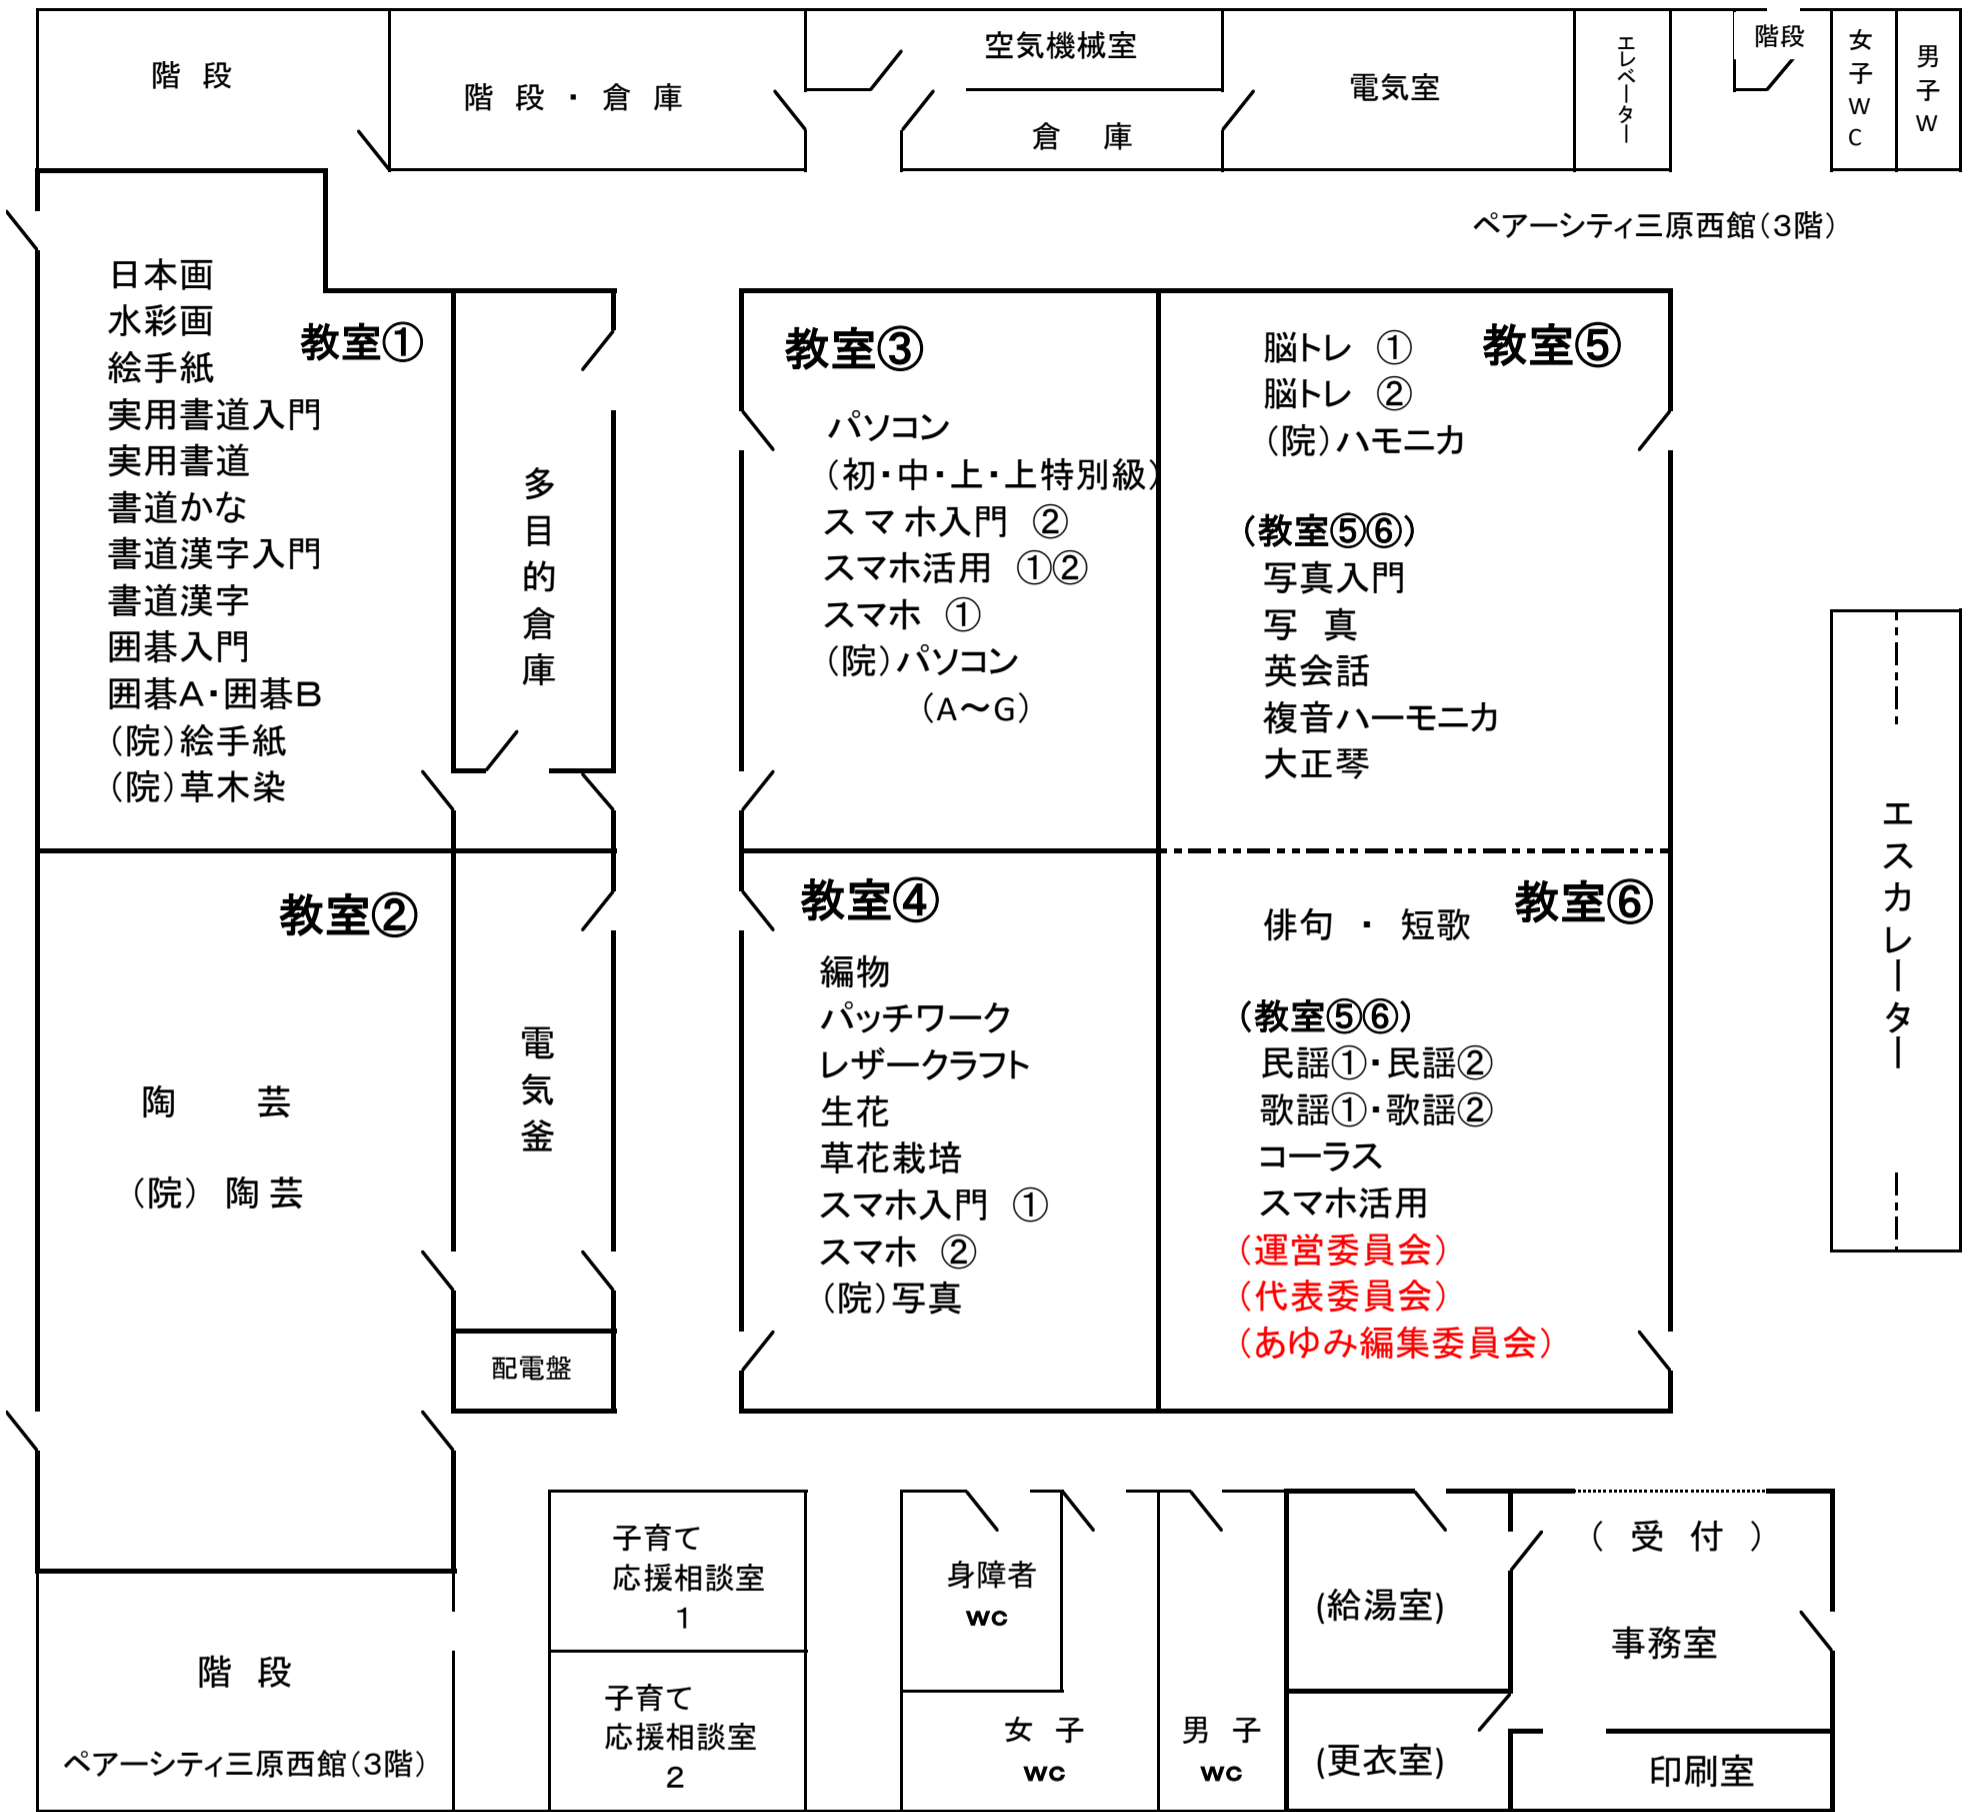

講座会場・教室配置(みはら市民大学)

外講座会場

施設名	会場名	講座名		
サンシープラザ	健康増進室	健康体操	ソシアルダンス	
	調理室	料理 ①	料理 ②	
リージョンプラザ	南館	ヨガ ②		
	軽運動室	健康吹矢 A	舞踊	3B体操
	武道館	健康吹矢 B	太極拳	
	副体育館	フラダンス	ヨガ ①	
本郷・生涯学習センター	情報学習室	(本郷)パソコン		
	調理室	(本郷)料理		
	にいたかホール	(本郷)カラオケ		
大和神田公民館	研修室	(大和)パソコン		