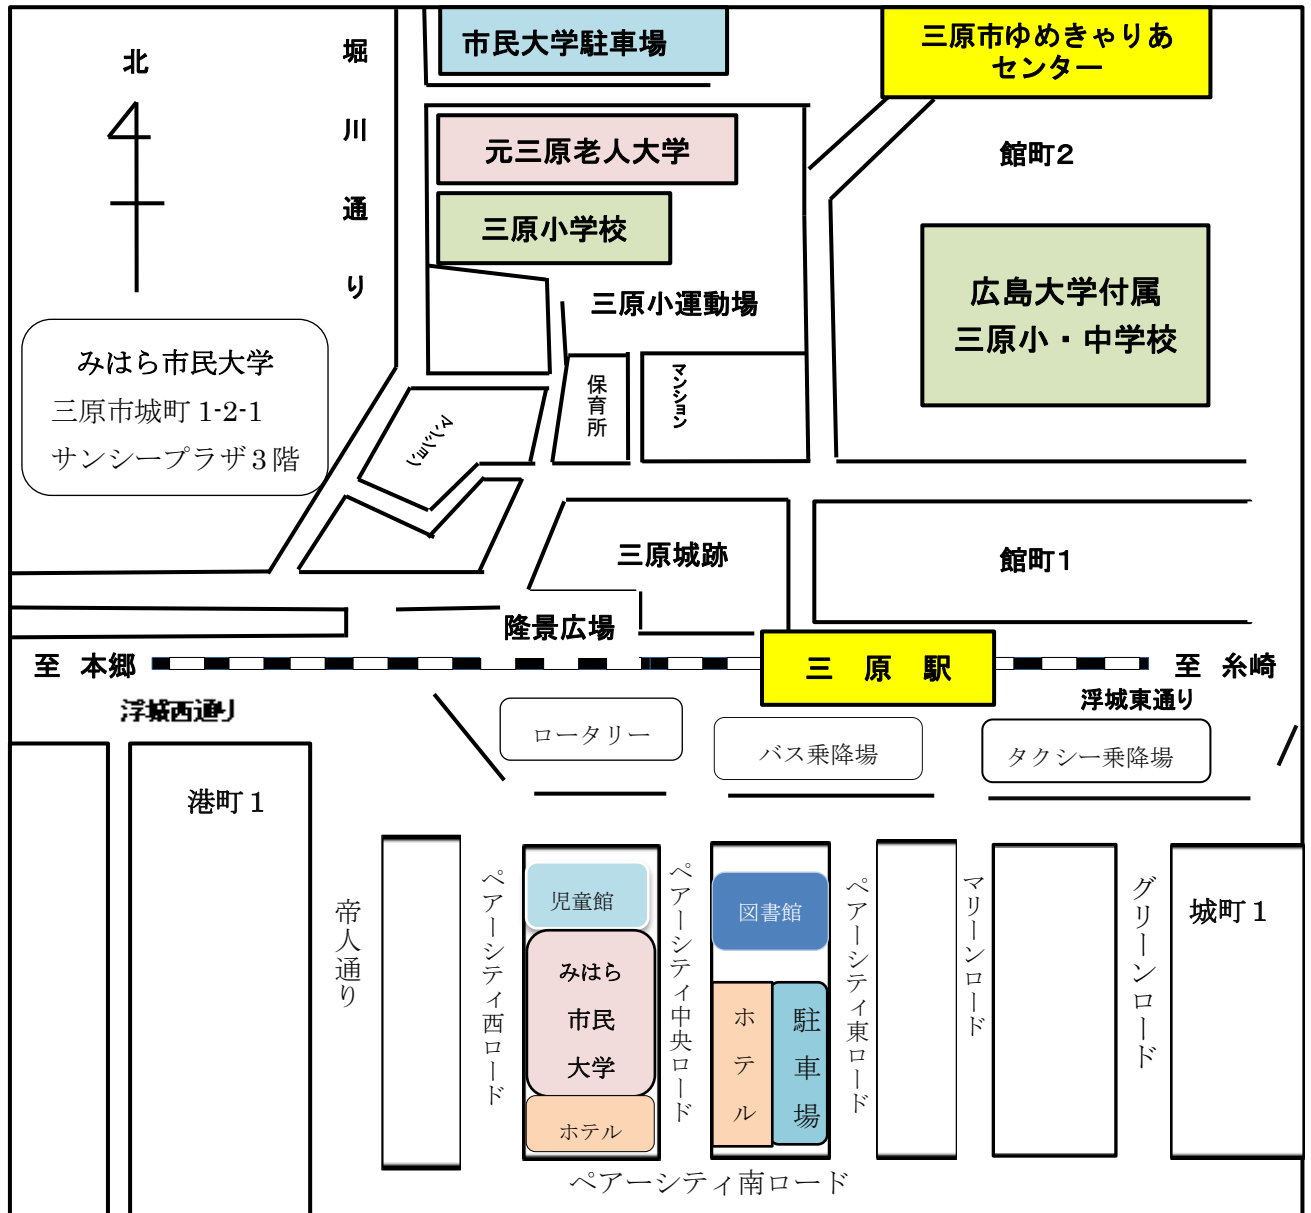

みはら市民大学

● ACCESS (アクセス)

J R 三原駅南口から徒歩で約3分

三原港から三原駅方面に徒歩で3分

● 教室配置図 (ペアシティ西館 サンシープラザ 3階)